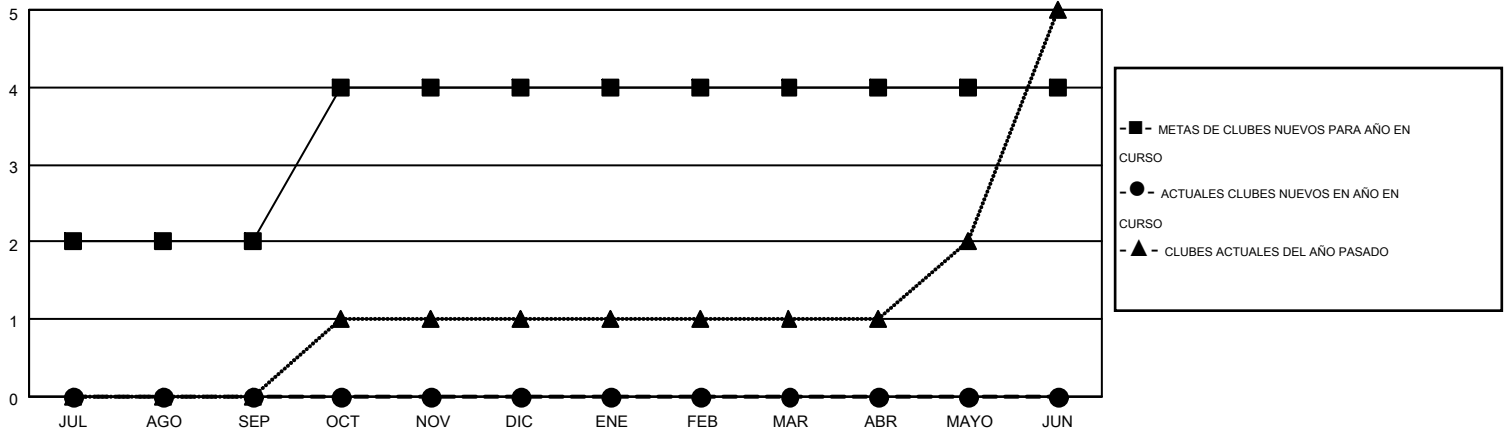

MONTHLY MEMBERSHIP PROGRESS REPORT

Results as of: 11/30/2016

Multiple District M

LOCATION: PARAGUAY

GMT: PEDRO MARRELLO

GMT DE AE 3

Clubes					socios				
RESULTADOS DE 2016-2017					RESULTADOS DE 2016-2017				
TRIMESTRE	META DE CLUBES NUEVOS	NUEVOS CLUBES	CLUBES DADOS DE BAJA	GANANCIA/PÉRDIDA NETA	TRIMESTRE	META DE SOCIOS NUEVOS	SOCIOS FUNDADORES Y NUEVOS SOCIOS AÑADIDOS	SOCIOS DADOS DE BAJA	GANANCIA/PÉRDIDA NETA
JUL/AGO/SEP	2	0	1	-1	JUL/AGO/SEP	54	80	139	-59
OCT/NOV/DIC	2	0	0	0	OCT/NOV/DIC	66	73	36	37
ENE/FEB/MAR	0	0	0	0	ENE/FEB/MAR	15	0	0	0
ABR/MAYO/JUN	0	0	0	0	ABR/MAYO/JUN	15	0	0	0

METAS Y CIFRA ACUMULATIVA DE CLUBES NUEVOS

METAS Y CIFRA ACUMULATIVA DE SOCIOS

CLUBES DADOS DE BAJA: 1	41 CLUBS OF 92 AÑADIERON 1 O MÁS SOCIOS NUEVOS	DISTRIBUCIÓN POR SEXO
		MASCULINO 1,404 (54.04%)
		FEMENINO 1,194 (45.96%)
SOCIOS DADOS DE BAJA	CLIC AQUÍ PARA DATOS DE SALUD DE CLUB	SOCIOS EN UNIDAD FAMILIAR 1,050
FALLECIDOS 11		CABEZA DE FAMILIA 430
CLUB CANCELADO 0		NO ES CABEZA DE FAMILIA 620
OTRO 164		
TOTAL 175		