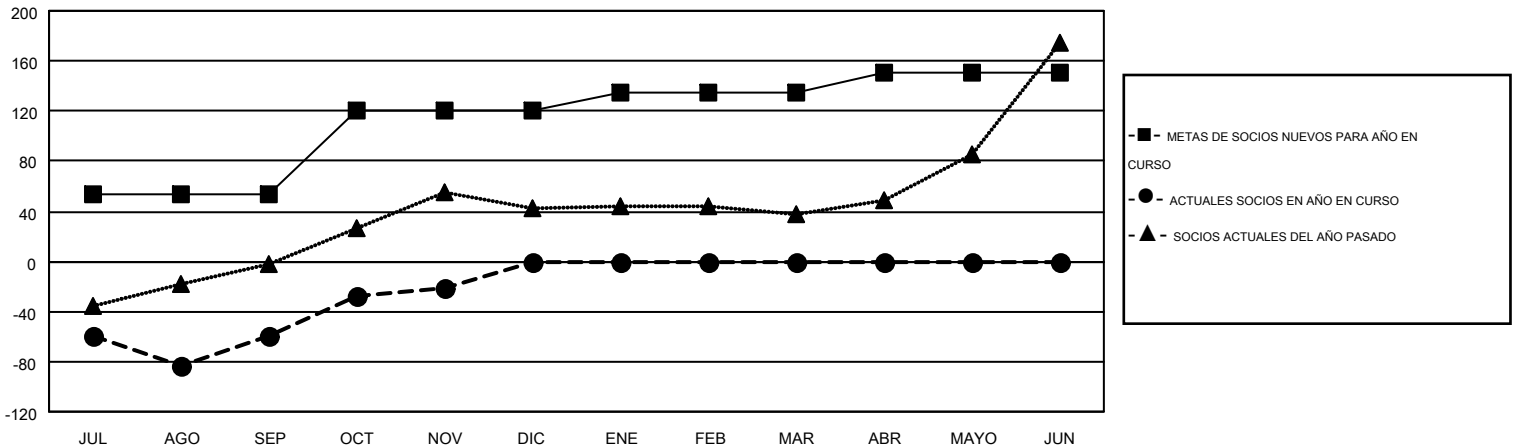

MONTHLY MEMBERSHIP PROGRESS REPORT

Results as of: 11/30/2016

Multiple District M

LOCATION: PARAGUAY

GMT: PEDRO MARRELLO

GMT DE AE 3

Clubes					socios				
RESULTADOS DE 2016-2017					RESULTADOS DE 2016-2017				
TRIMESTRE	META DE CLUBES NUEVOS	NUEVOS CLUBES	CLUBES DADOS DE BAJA	GANANCIA/PÉRDIDA NETA	TRIMESTRE	META DE SOCIOS NUEVOS	SOCIOS FUNDADORES Y NUEVOS SOCIOS AÑADIDOS	SOCIOS DADOS DE BAJA	GANANCIA/PÉRDIDA NETA
JUL/AGO/SEP	2	0	1	-1	JUL/AGO/SEP	54	80	139	-59
OCT/NOV/DIC	2	0	0	0	OCT/NOV/DIC	66	73	36	37
ENE/FEB/MAR	0	0	0	0	ENE/FEB/MAR	15	0	0	0
ABR/MAYO/JUN	0	0	0	0	ABR/MAYO/JUN	15	0	0	0

METAS Y CIFRA ACUMULATIVA DE CLUBES NUEVOS

METAS Y CIFRA ACUMULATIVA DE SOCIOS

CLUBES DADOS DE BAJA: 1	41 CLUBS OF 92 AÑADIERON 1 O MÁS SOCIOS NUEVOS	DISTRIBUCIÓN POR SEXO
		MASCULINO 1,404 (54.04%)
		FEMENINO 1,194 (45.96%)
SOCIOS DADOS DE BAJA	CLIC AQUÍ PARA DATOS DE SALUD DE CLUB	SOCIOS EN UNIDAD FAMILIAR 1,050
FALLECIDOS 11		CABEZA DE FAMILIA 430
CLUB CANCELADO 0		NO ES CABEZA DE FAMILIA 620
OTRO 164		
TOTAL 175		